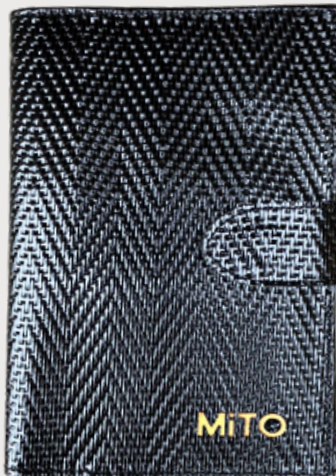

14

12.5CM

15